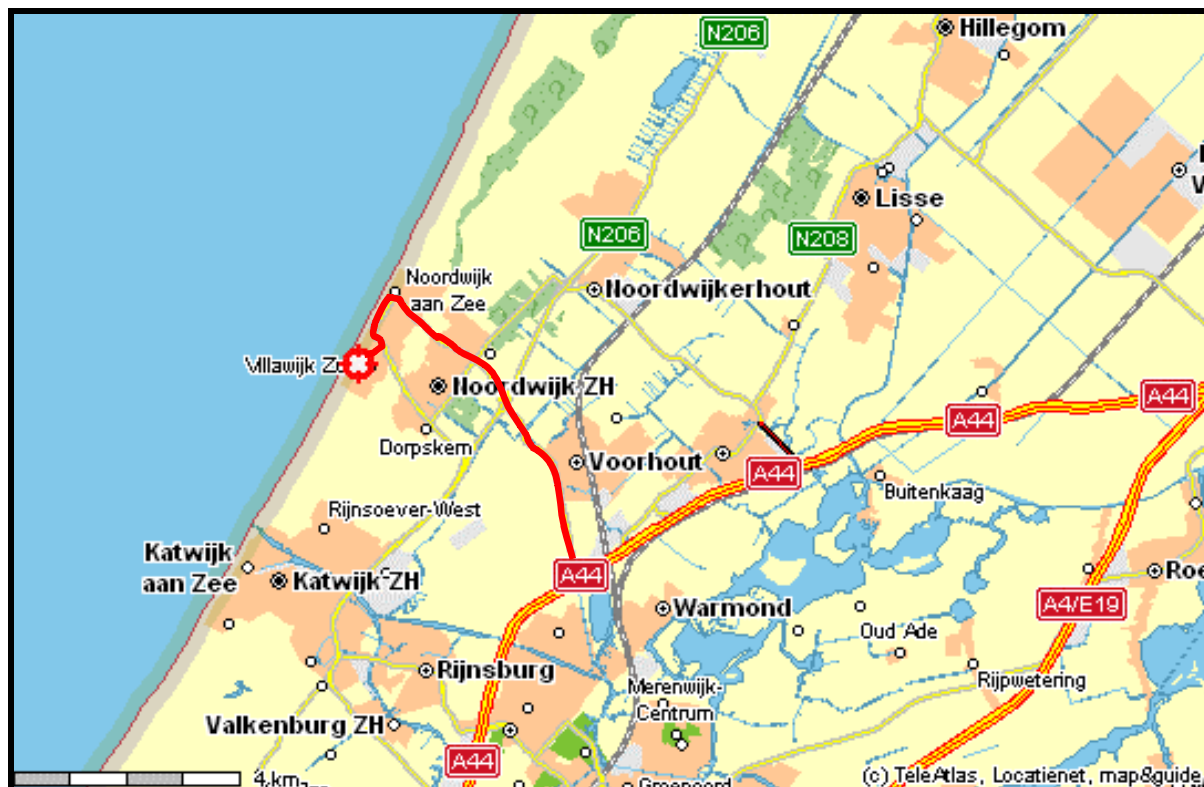

Komende vanuit het zuiden

Via Utrecht:

Gaat u richting Amsterdam (A2) tot aan afslag Schiphol/Amstelveen (A9), daarna afslag Schiphol (A4). Na het Brugrestaurant over de A4 de afslag (A44) richting Den Haag-Centrum nemen. De A44 volgen tot afslag (6) Voorhout / Noordwijk.

Komende vanuit het noorden

Via Amsterdam:

De A4 richting Den Haag volgen, na het Brugrestaurant over de A4 de afslag (A44) richting Sassenheim, Den Haag-Centrum nemen. De A44 volgen tot afslag (6) Voorhout / Noordwijk.

Komende vanuit het noorden en/of oosten

Via Amersfoort:

Eerst richting Amsterdam (A1) tot aan de ring rond Amsterdam. Richting Den Haag aanhouden via deze ring en de A10 langs de RAI naar de A4. Na het Brugrestaurant over de A4 de afslag (A44) richting Sassenheim, Den Haag-Centrum nemen. De A44 volgen tot afslag (6) Voorhout / Noordwijk.

Indien u op de A 44 rijdt, zowel vanuit de richting DEN HAAG / ROTTERDAM als AMSTERDAM neemt u afslag (6) Voorhout / Noordwijk (N444). U rijdt richting Noordwijk, alsmaar rechtdoor (8-9 km) tot u bij de Vuurtoren van Noordwijk aankomt.